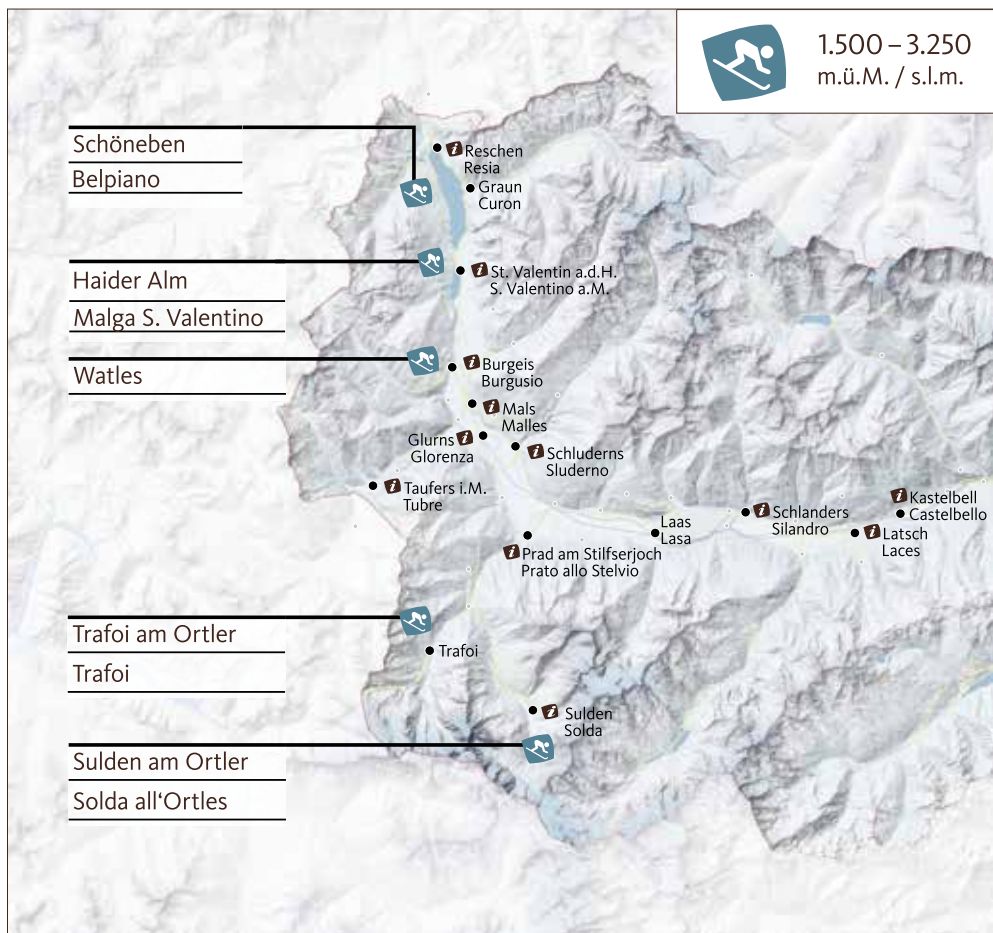

Skiarena Vinschgau Skiarena Val Venosta

Skigebiet Schöneben
Compensorio sciistico
Belpiano
Tel. +39 0473 63 33 33
www.schoeneben.it

Skigebiet Haider Alm
Compensorio sciistico
Malga S. Valentino
Tel. +39 0473 63 46 28
www.haideralm.it

Skigebiet Watles
Compensorio sciistico
Watles
Tel. +39 0473 83 11 99
www.watles.net

Skigebiet Sulden am Ortler
Compensorio sciistico Solda
all'Ortles
Tel. +39 0473 61 30 47
www.seilbahnsulden.it

Skigebiet Trafoi am Ortler
Compensorio sciistico
Trafoi all'Ortles
Tel. +39 0473 61 15 77
www.trafoi.com